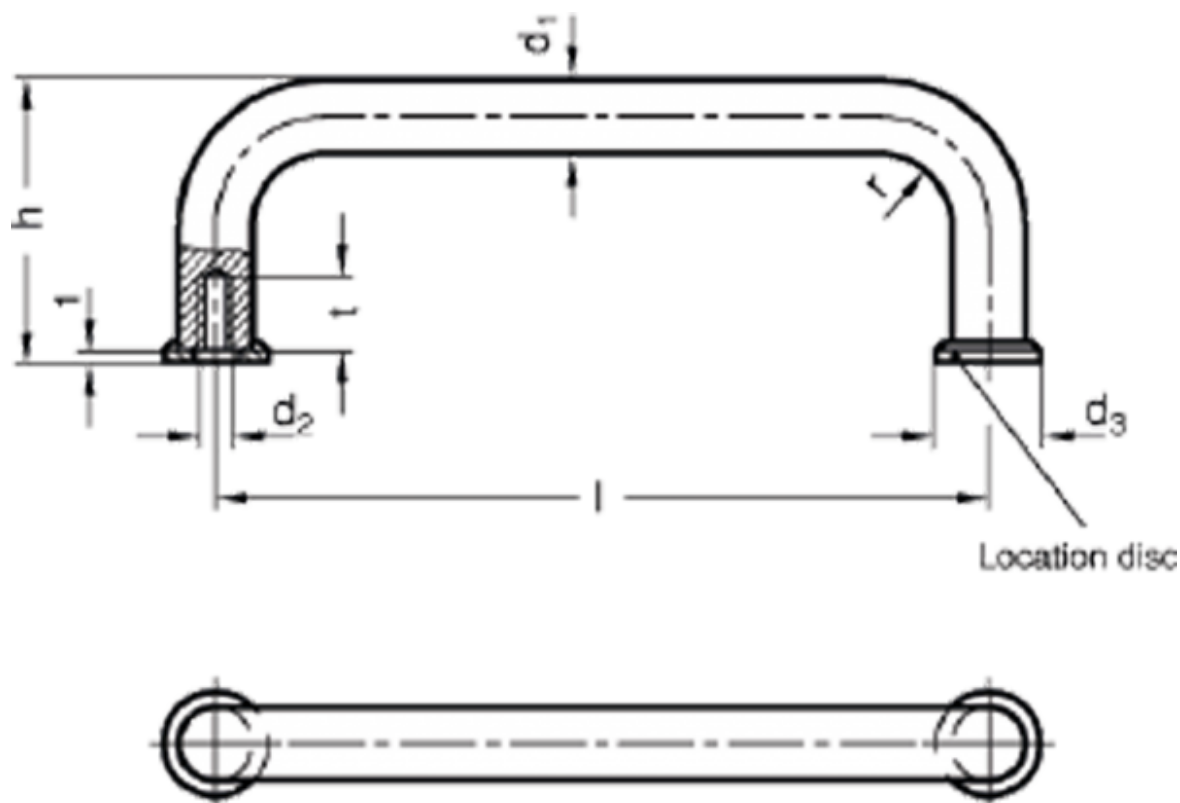

Varenummer: 20425AL855SR

Beskrivelse: E+G Bøjlegreb GN 425-AL-8-55-SR

Mål

$d_1 = 8$
 $d_2 = M4$
 $d_3 = 12$
 $h = 35$
 $l = 55$
 $r = 10$
 $t = 8$